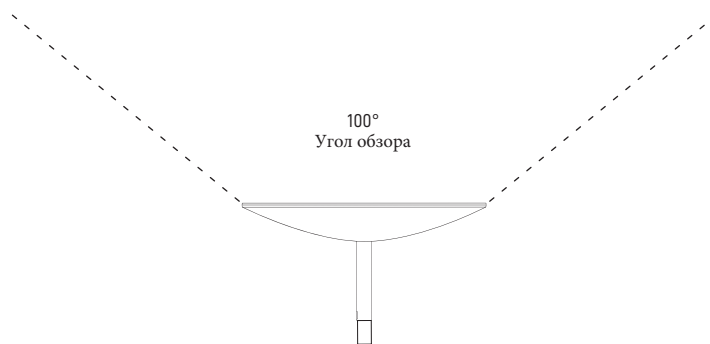

АНТЕННА

БАЗА

Wi Fi РОУТЕР

КАБЕЛЬ
15.2 мКАБЕЛЬ ПИТАНИЯ
1.8 м

АНТЕННА

Антенна	Электронная фазированная антенная решетка
Угол обзора	100°
Ориентация	Моторизованный самоориентирующийся
Вес антенны	2.9 кг. без кабеля 3.6 кг. с кабелем
Стандарт защиты	IP54
Рабочая температура	-30°C до 50°C
Скорость ветра	Ориентировочно 80 км/ч
Растайка снега	40 мм / час
Энергопотребление	Среднее: 50-75 Вт.

Wi-Fi Технология	802.11ac Dual Band
Поколение	Wi-Fi 5
Радио	Dual Band -3 x 3 MIMO
Рабочая температура	-30°C до 50°C
Вес	1 кг.
Безопасность	WPA2
Диапазон	До 185 м2
	*Зависит от расположения, помех и строительных материалов.
Стандарт защиты	IP54 - Предназначен для использования в помещении
Индикатор работы	Белый светодиод
Совместимые устройства	Совместимость с 12 Starlink
	Подключение до 128 устройств