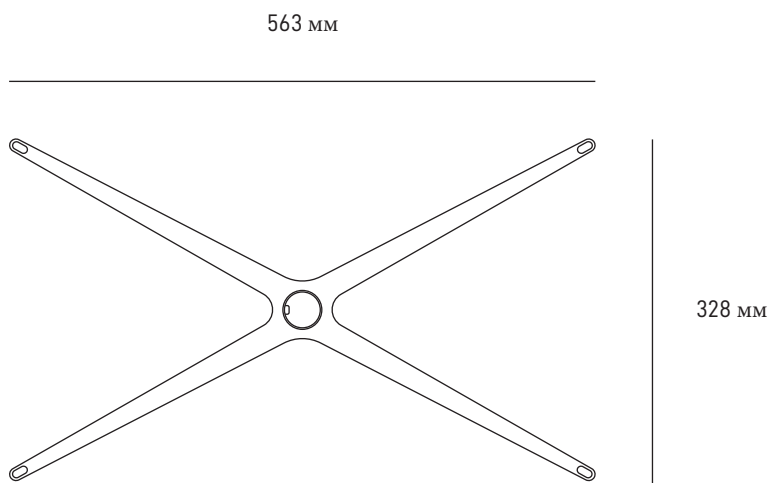

АНТЕННА

БАЗА

Wi Fi РОУТЕР

КАБЕЛЬ
15.2 мКАБЕЛЬ ПИТАНИЯ
1.8 м

АНТЕННА

Антенна	Электронная фазированная антенная решетка
Угол обзора	100°
Ориентация	Моторизованный самоориентирующийся
Вес антенны	2.9 кг. без кабеля 3.6 кг. с кабелем
Стандарт защиты	IP54
Рабочая температура	-30°C до 50°C
Скорость ветра	Ориентировочно 80 км/ч
Растайка снега	40 мм / час
Энергопотребление	Среднее: 50-75 Вт.

122 мм

Конец	Пин	Ethernet Пин	Цвет провода	Пин	Конец
Антенна	A1, A2	B+	Оранжевый/белый	A1, A2	Wi-Fi Роутер
	A3, A4	B-	Оранжевый	A3, A4	
	A5, A6	A+	Зеленый/Белый	A5, A6	
	A7, A8	A-	Зеленый	A7, A8	
	B1, B2	--	Б / Ц	B1, B2	
	B3, B4	--	Б / Ц	B3, B4	
	B5	D+	Коричневый/Белый	B5	
	B6	D-	Коричневый	B6	
	B7	C-	Синий/белый	B7	
	B8	C+	Синий	B8	
	B9, B10	--	Б / Ц	B9, B10	
	B11, B12	--	Б / Ц	B11, B12	
			Дренажный провод		