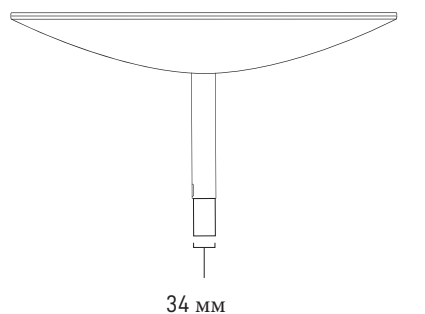

АНТЕННА

БАЗА

Wi Fi РОУТЕР

КАБЕЛЬ
15.2 мКАБЕЛЬ ПИТАНИЯ
1.8 м

АНТЕННА

Антенна	Электронная фазированная антенная решетка
Угол обзора	100°
Ориентация	Моторизованный самоориентирующийся
Вес антенны	2.9 кг. без кабеля 3.6 кг. с кабелем
Стандарт защиты	IP54
Рабочая температура	-30°C до 50°C
Скорость ветра	Ориентировочно 80 км/ч
Растайка снега	40 мм / час
Энергопотребление	Среднее: 50-75 Вт.