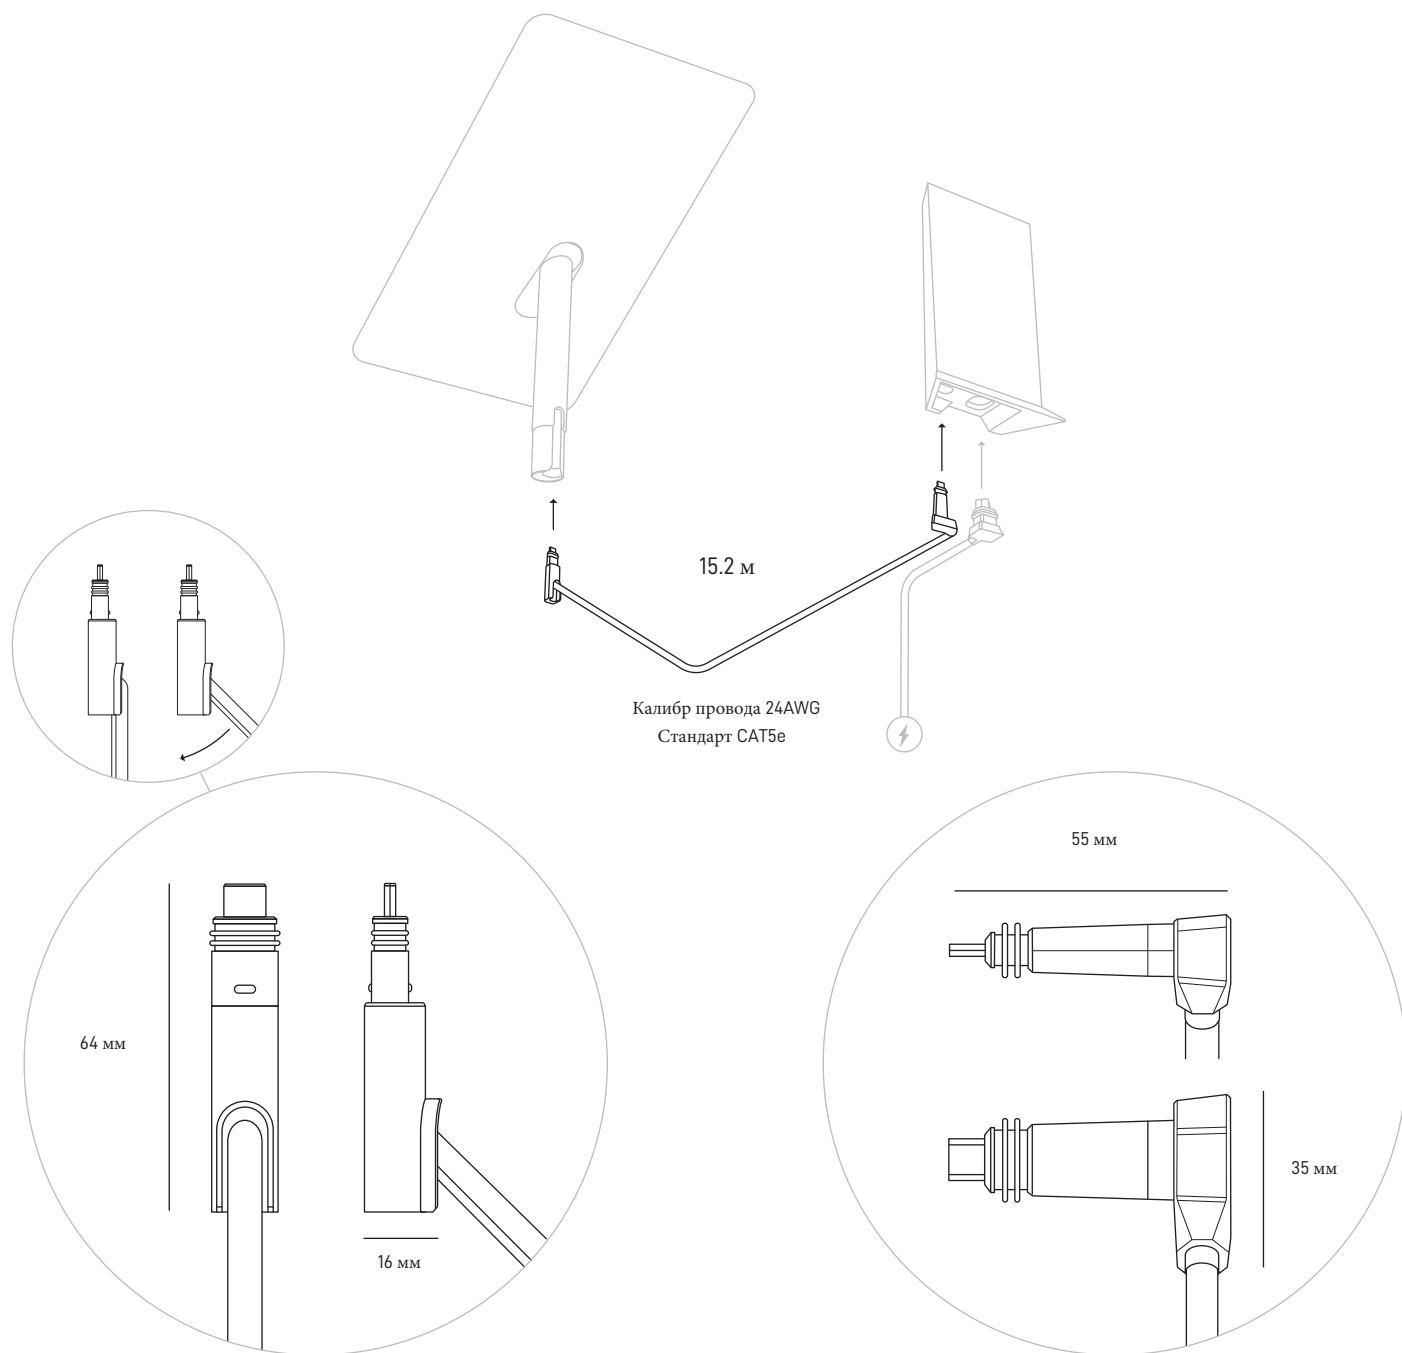

АНТЕННА

БАЗА

Wi Fi РОУТЕР

КАБЕЛЬ
15.2 мКАБЕЛЬ ПИТАНИЯ
1.8 м

АНТЕННА

Антенна	Электронная фазированная антенная решетка
Угол обзора	100°
Ориентация	Моторизованный самоориентирующийся
Вес антенны	2.9 кг. без кабеля 3.6 кг. с кабелем
Стандарт защиты	IP54
Рабочая температура	-30°C до 50°C
Скорость ветра	Ориентировочно 80 км/ч
Растайка снега	40 мм / час
Энергопотребление	Среднее: 50-75 Вт.

Wi-Fi Технология	802.11ac Dual Band
Поколение	Wi-Fi 5
Радио	Dual Band -3 x 3 MIMO
Рабочая температура	-30°C до 50°C
Вес	1 кг.
Безопасность	WPA2
Диапазон	До 185 м2
	*Зависит от расположения, помех и строительных материалов.
Стандарт защиты	IP54 - Предназначен для использования в помещении
Индикатор работы	Белый светодиод
Совместимые устройства	Совместимость с 12 Starlink
	Подключение до 128 устройств

122 мм

Конец	Пин	Ethernet Пин	Цвет провода	Пин	Конец
Антенна	A1, A2	B+	Оранжевый/белый	A1, A2	Wi-Fi Роутер
	A3, A4	B-	Оранжевый	A3, A4	
	A5, A6	A+	Зеленый/Белый	A5, A6	
	A7, A8	A-	Зеленый	A7, A8	
	B1, B2	--	Б / Ц	B1, B2	
	B3, B4	--	Б / Ц	B3, B4	
	B5	D+	Коричневый/Белый	B5	
	B6	D-	Коричневый	B6	
	B7	C-	Синий/белый	B7	
	B8	C+	Синий	B8	
	B9, B10	--	Б / Ц	B9, B10	
	B11, B12	--	Б / Ц	B11, B12	
			Дренажный провод		