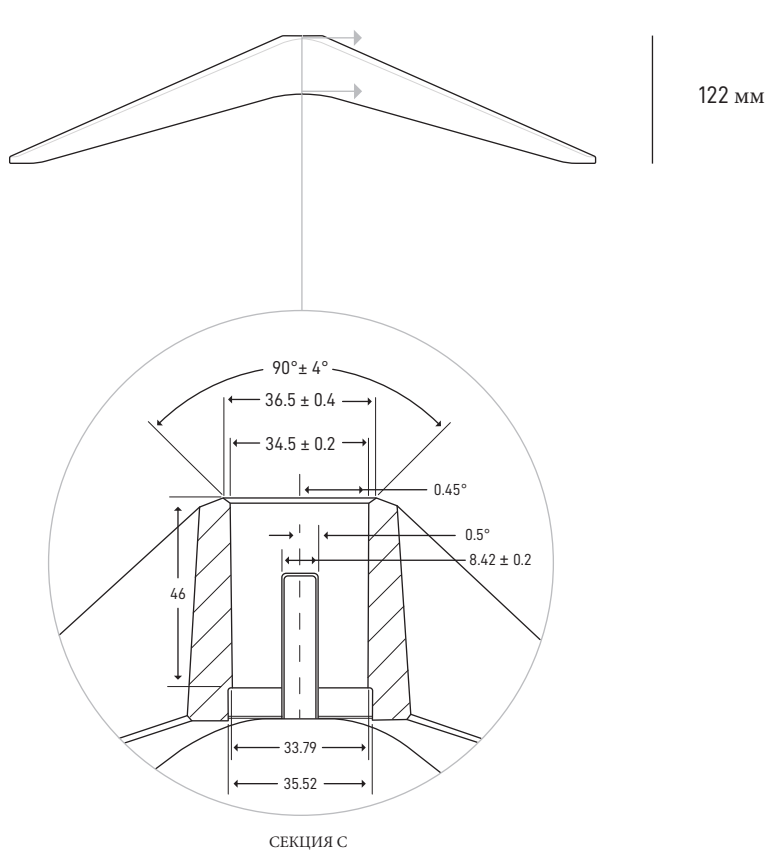

АНТЕННА

БАЗА

Wi Fi РОУТЕР

КАБЕЛЬ
15.2 мКАБЕЛЬ ПИТАНИЯ
1.8 м

АНТЕННА

Антенна	Электронная фазированная антенная решетка
Угол обзора	100°
Ориентация	Моторизованный самоориентирующийся
Вес антенны	2.9 кг. без кабеля 3.6 кг. с кабелем
Стандарт защиты	IP54
Рабочая температура	-30°C до 50°C
Скорость ветра	Ориентировочно 80 км/ч
Растайка снега	40 мм / час
Энергопотребление	Среднее: 50-75 Вт.

122 мм

Конец	Пин	Ethernet Пин	Цвет провода	Пин	Конец
Антенна	A1, A2	B+	Оранжевый/белый	A1, A2	Wi-Fi Роутер
	A3, A4	B-	Оранжевый	A3, A4	
	A5, A6	A+	Зеленый/Белый	A5, A6	
	A7, A8	A-	Зеленый	A7, A8	
	B1, B2	--	Б / Ц	B1, B2	
	B3, B4	--	Б / Ц	B3, B4	
	B5	D+	Коричневый/Белый	B5	
	B6	D-	Коричневый	B6	
	B7	C-	Синий/белый	B7	
	B8	C+	Синий	B8	
	B9, B10	--	Б / Ц	B9, B10	
	B11, B12	--	Б / Ц	B11, B12	
			Дренажный провод		