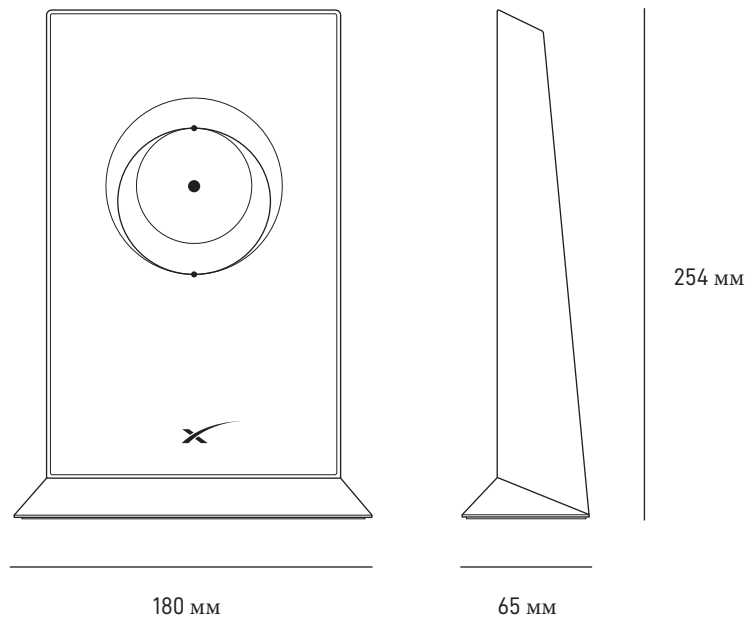

АНТЕННА

БАЗА

Wi Fi РОУТЕР

КАБЕЛЬ
15.2 мКАБЕЛЬ ПИТАНИЯ
1.8 м

АНТЕННА

Антенна	Электронная фазированная антенная решетка
Угол обзора	100°
Ориентация	Моторизованный самоориентирующийся
Вес антенны	2.9 кг. без кабеля 3.6 кг. с кабелем
Стандарт защиты	IP54
Рабочая температура	-30°C до 50°C
Скорость ветра	Ориентировочно 80 км/ч
Растайка снега	40 мм / час
Энергопотребление	Среднее: 50-75 Вт.

122 мм

Конец	Пин	Ethernet Пин	Цвет провода	Пин	Конец
Антенна	A1, A2	B+	Оранжевый/белый	A1, A2	Wi-Fi Роутер
	A3, A4	B-	Оранжевый	A3, A4	
	A5, A6	A+	Зеленый/Белый	A5, A6	
	A7, A8	A-	Зеленый	A7, A8	
	B1, B2	--	Б / Ц	B1, B2	
	B3, B4	--	Б / Ц	B3, B4	
	B5	D+	Коричневый/Белый	B5	
	B6	D-	Коричневый	B6	
	B7	C-	Синий/белый	B7	
	B8	C+	Синий	B8	
	B9, B10	--	Б / Ц	B9, B10	
	B11, B12	--	Б / Ц	B11, B12	
			Дренажный провод		