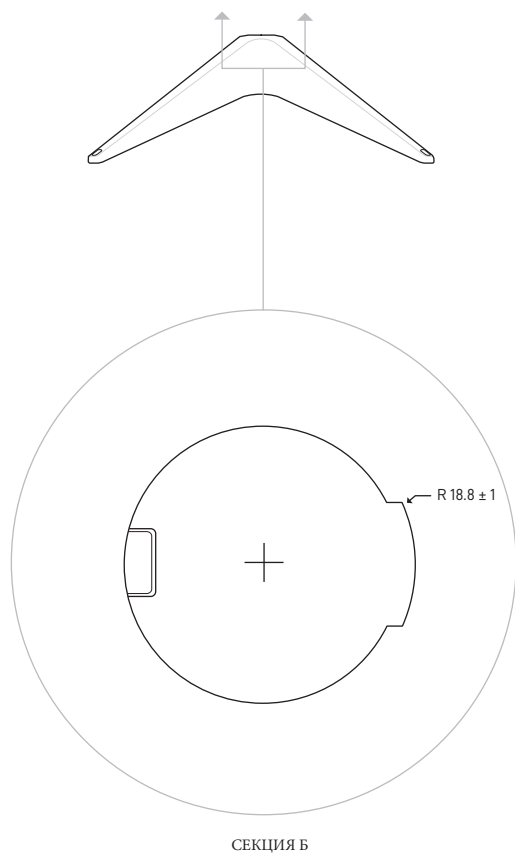

АНТЕННА

БАЗА

Wi Fi РОУТЕР

КАБЕЛЬ
15.2 мКАБЕЛЬ ПИТАНИЯ
1.8 м

АНТЕННА

Антенна	Электронная фазированная антенная решетка
Угол обзора	100°
Ориентация	Моторизованный самоориентирующийся
Вес антенны	2.9 кг. без кабеля 3.6 кг. с кабелем
Стандарт защиты	IP54
Рабочая температура	-30°C до 50°C
Скорость ветра	Ориентировочно 80 км/ч
Растайка снега	40 мм / час
Энергопотребление	Среднее: 50-75 Вт.

122 мм

Конец	Пин	Ethernet Пин	Цвет провода	Пин	Конец
Антенна	A1, A2	B+	Оранжевый/белый	A1, A2	Wi-Fi Роутер
	A3, A4	B-	Оранжевый	A3, A4	
	A5, A6	A+	Зеленый/Белый	A5, A6	
	A7, A8	A-	Зеленый	A7, A8	
	B1, B2	--	Б / Ц	B1, B2	
	B3, B4	--	Б / Ц	B3, B4	
	B5	D+	Коричневый/Белый	B5	
	B6	D-	Коричневый	B6	
	B7	C-	Синий/белый	B7	
	B8	C+	Синий	B8	
	B9, B10	--	Б / Ц	B9, B10	
	B11, B12	--	Б / Ц	B11, B12	
			Дренажный провод		