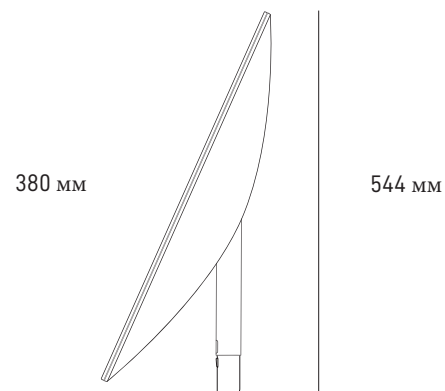

АНТЕННА

БАЗА

Wi Fi РОУТЕР

КАБЕЛЬ
15.2 мКАБЕЛЬ ПИТАНИЯ
1.8 м

АНТЕННА

Антенна	Электронная фазированная антенная решетка
Угол обзора	100°
Ориентация	Моторизованный самоориентирующийся
Вес антенны	2.9 кг. без кабеля 3.6 кг. с кабелем
Стандарт защиты	IP54
Рабочая температура	-30°C до 50°C
Скорость ветра	Ориентировочно 80 км/ч
Растайка снега	40 мм / час
Энергопотребление	Среднее: 50-75 Вт.