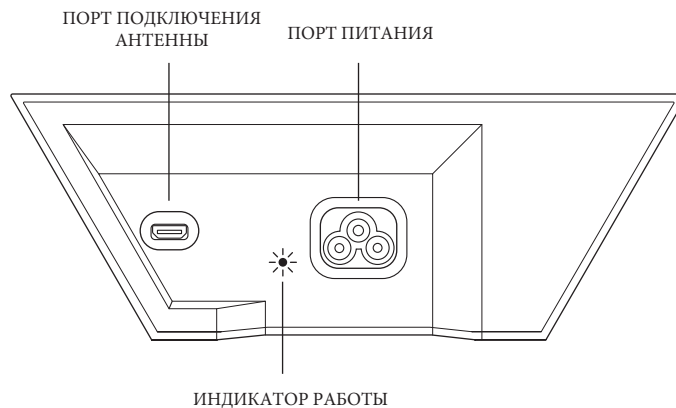

АНТЕННА

БАЗА

Wi Fi РОУТЕР

КАБЕЛЬ
15.2 мКАБЕЛЬ ПИТАНИЯ
1.8 м

АНТЕННА

Антенна	Электронная фазированная антенная решетка
Угол обзора	100°
Ориентация	Моторизованный самоориентирующийся
Вес антенны	2.9 кг. без кабеля 3.6 кг. с кабелем
Стандарт защиты	IP54
Рабочая температура	-30°C до 50°C
Скорость ветра	Ориентировочно 80 км/ч
Растайка снега	40 мм / час
Энергопотребление	Среднее: 50-75 Вт.